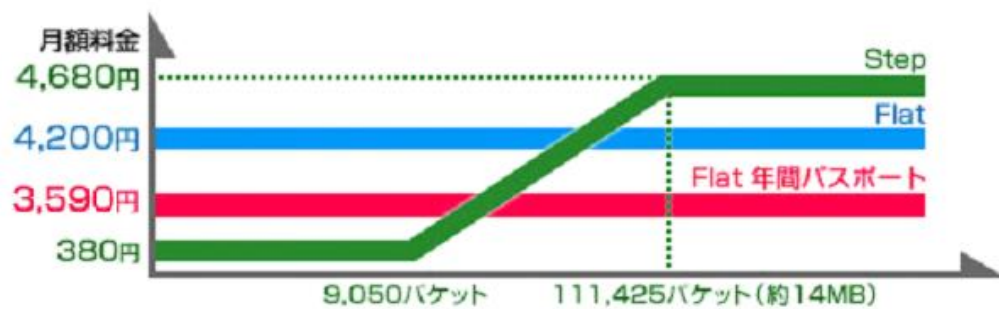

【各プランの特徴】

・「Step」

月によって利用頻度や利用通信量の変動が大きい方に最適なプラン。

・「Flat 年間パスポート」

1年間の継続利用を条件に、月額料金 3,590 円で使い放題となるお得なプラン。

・「Flat」:

月額料金 4,200 円で使い放題の定額プラン。

※本日 10 月 18 日より『So-net モバイル WiMAX』を利用中の方が、他のプランにプラン変更することが可能になりました。