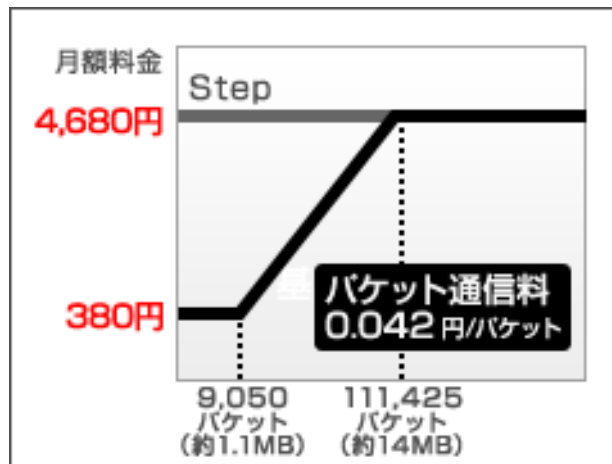

(*)「Step」の提供条件は以下の通りです。

パケット通信料：0.042 円 ※1 パケット=128 バイト

下限料金には 9,050 パケット(約 1.1MB)までの定額利用料を含み、以降パケット通信量に応じて料金が加算され、111,425 パケット(約 14MB)で上限料金となります。

－別途、下記費用がかかります。

- ・初期費用として登録事務手数料(2,835 円)
- ・接続コースの月額料金

【新プラン「Step」料金イメージ】

【各プランの特徴】

・「Step」

月によって利用頻度や利用通信量の変動が大きい方に最適なプラン。

・「Flat 年間パスポート」

1年間の継続利用を条件に、月額料金 3,590 円で使い放題となるお得なプラン。

・「Flat」:

月額料金 4,200 円で使い放題の定額プラン。

※本日 10 月 18 日より『So-net モバイル WiMAX』を利用中の方が、他のプランにプラン変更することが可能になりました。