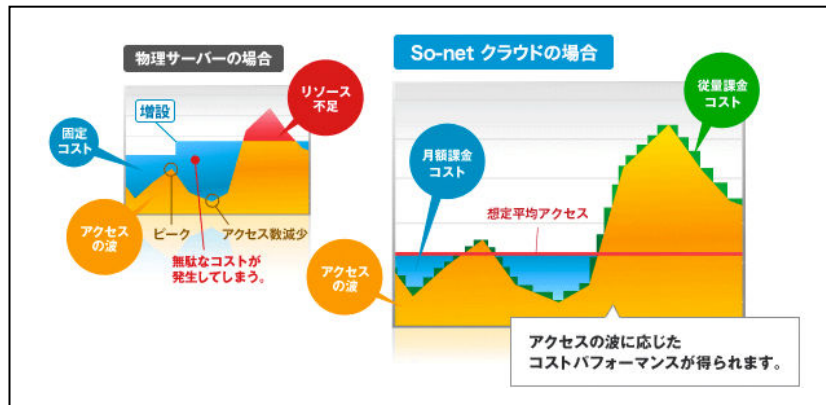

## 『So-net クラウド』 サービス概要

---

■ サービス名：『So-net クラウド』

■ 利用料金： 初期費「0円」 / 従量課金「12.6円/時～」

※各プランの詳細は URL をご参照ください。

URL: <http://www.so-net.ne.jp/cloud/>

■ 『So-net クラウド』の特長

◆速い:「5分」でサーバー準備やディスク追加などが可能(図1)

サーバー準備、追加・削除やスペック変更などの操作は無料のコントロールパネルからすべてオンデマンドで変更が可能。リソースの余剰を最小限に抑えて無駄のない構成でサービスを運用できます。

◆安い: 初期費「0円」! 従量課金で「12.6円/時」から利用可能(図2)

初期の費用は無料。更に従量課金で12.6円/時(停止時は5.25円/時)から利用できるためコストを最適化が実現できます。また12種類のプランから、月額課金、従量課金を選択できます。

※各プランの詳細はURLをご参照ください。

URL: <http://www.so-net.ne.jp/cloud/price/>

【図1】

『5分』でサーバー準備やディスク追加などが可能

【図2】

従量課金で「12.6円/時」から利用可能

◆安心安全: “純国産”の安心安全なクラウドサービス

(1) 「信頼」のデータセンター